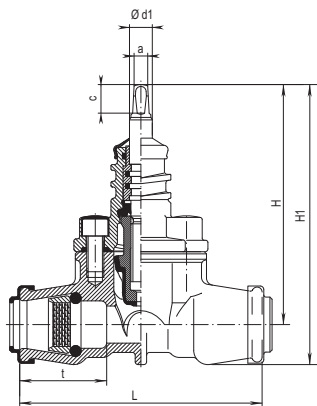

ВЕНТИЛЬ ДЛЯ ДОМОВОГО ВВОДА

муфта ISO с обеих сторон для труб из PE

Вентиль для домового ввода, высокопрочный чугун

муфта ISO с обеих сторон для труб из PE
№ 2600

DN	Ø внешн. трубы	Вентиль				Шпindelь			Вес
		t	L	H	H1	a	c	Ø d1	
¾"	25	52	165	164	187	10,3	20	16	2,30
1"	32	61	170	164	192				2,33
1¼"	40	76	220	200	235				4,00
1½"	50	91	232	200	240				4,10
2"	63	103	270	219	267				7,00