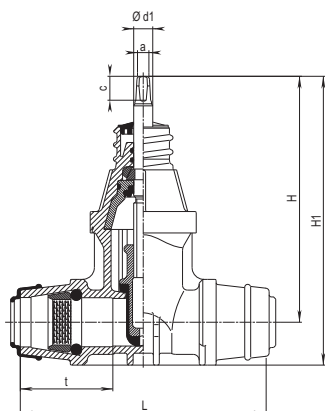

Вентиль для домового ввода, POM

муфта ISO с обеих сторон для труб из PE

№ 2630

DN	Ø внешн. трубы	Вентиль				Шпindelь			Вес
		t	L	H	H1	a	c	Ø d1	
½"	20	43	125	178	200	10,3	20	16	0,85
¾"	25	52	152	177	205				0,85
1"	32	63	174	177	205				0,95
1¼"	40	78	208	205	241				1,50
1½"	50	92	246	205	247				1,65
2"	63	100	261	221	271				2,10

ООО «Хавле Севком»
+7 (812) 670 7 670
СЗФО, СФО, ПФО
Уманский переулок, дом 68, корпус 4, литера А
info@hawle-sevkom.ru

www.hawle.ru

187