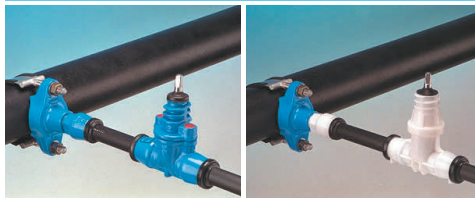

Пример использования

186

ООО «Хавле Севком»
+7 (812) 670 7 670
СЗФО, СФО, ПФО
Уманский переулок, дом 68, корпус 4, литера А
info@hawle-sevkom.ru

www.hawle.ru